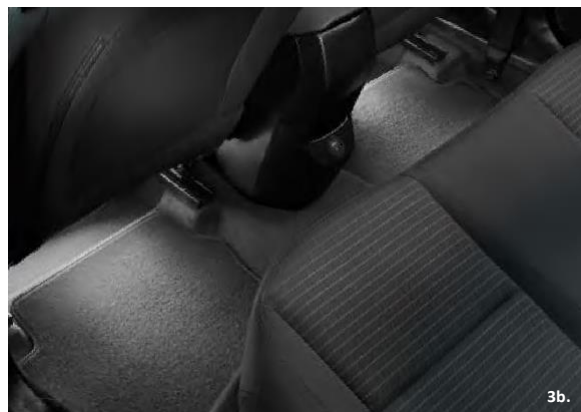

3. LED apšvietimas kojoms
Paryškinkite savo salono išskirtinumą paslėptu apšvietimu kojoms. Atidarius ir uždarius duris sukuria malonų rafinuotos aplinkos šviesos švytėjimą, kuris užgesa užvedant varikliui. Galimos stilingos mėlynos ir klasikinės baltos spalvos. Antra eilė gali būti montuojama tik kartu su pirmąja eile.

3a. 99650ADE20W (balta/ pirmą eilę) – **74,61 €**
3b. 99650ADE31W (balta/ antra eilę) – **79,11 €**
3c. 99650ADE20 (mėlyna/ pirmą eilutę) – **74,61 €**
3d. 99650ADE31 (mėlyna/ antra eilutę) – **79,11 €**