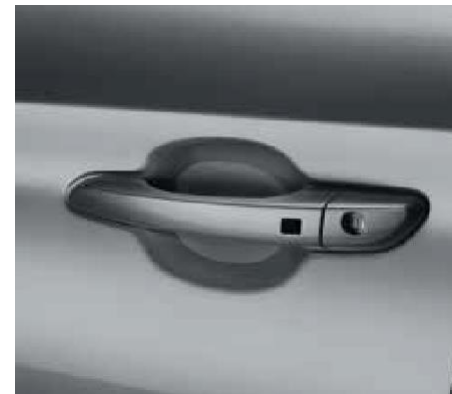

Bagażinės kilimėlis

Bagażinės kilimėlis, dvipusis

Galinio buferio apsauginė plėvelė, juoda

Durų slenksčių apsauginės plėvelės, skaidrios (priekyje)

Durų rankenos įdubos apsauga

Durų slenksčių apsauginės plėvelės, juodos (galinės)