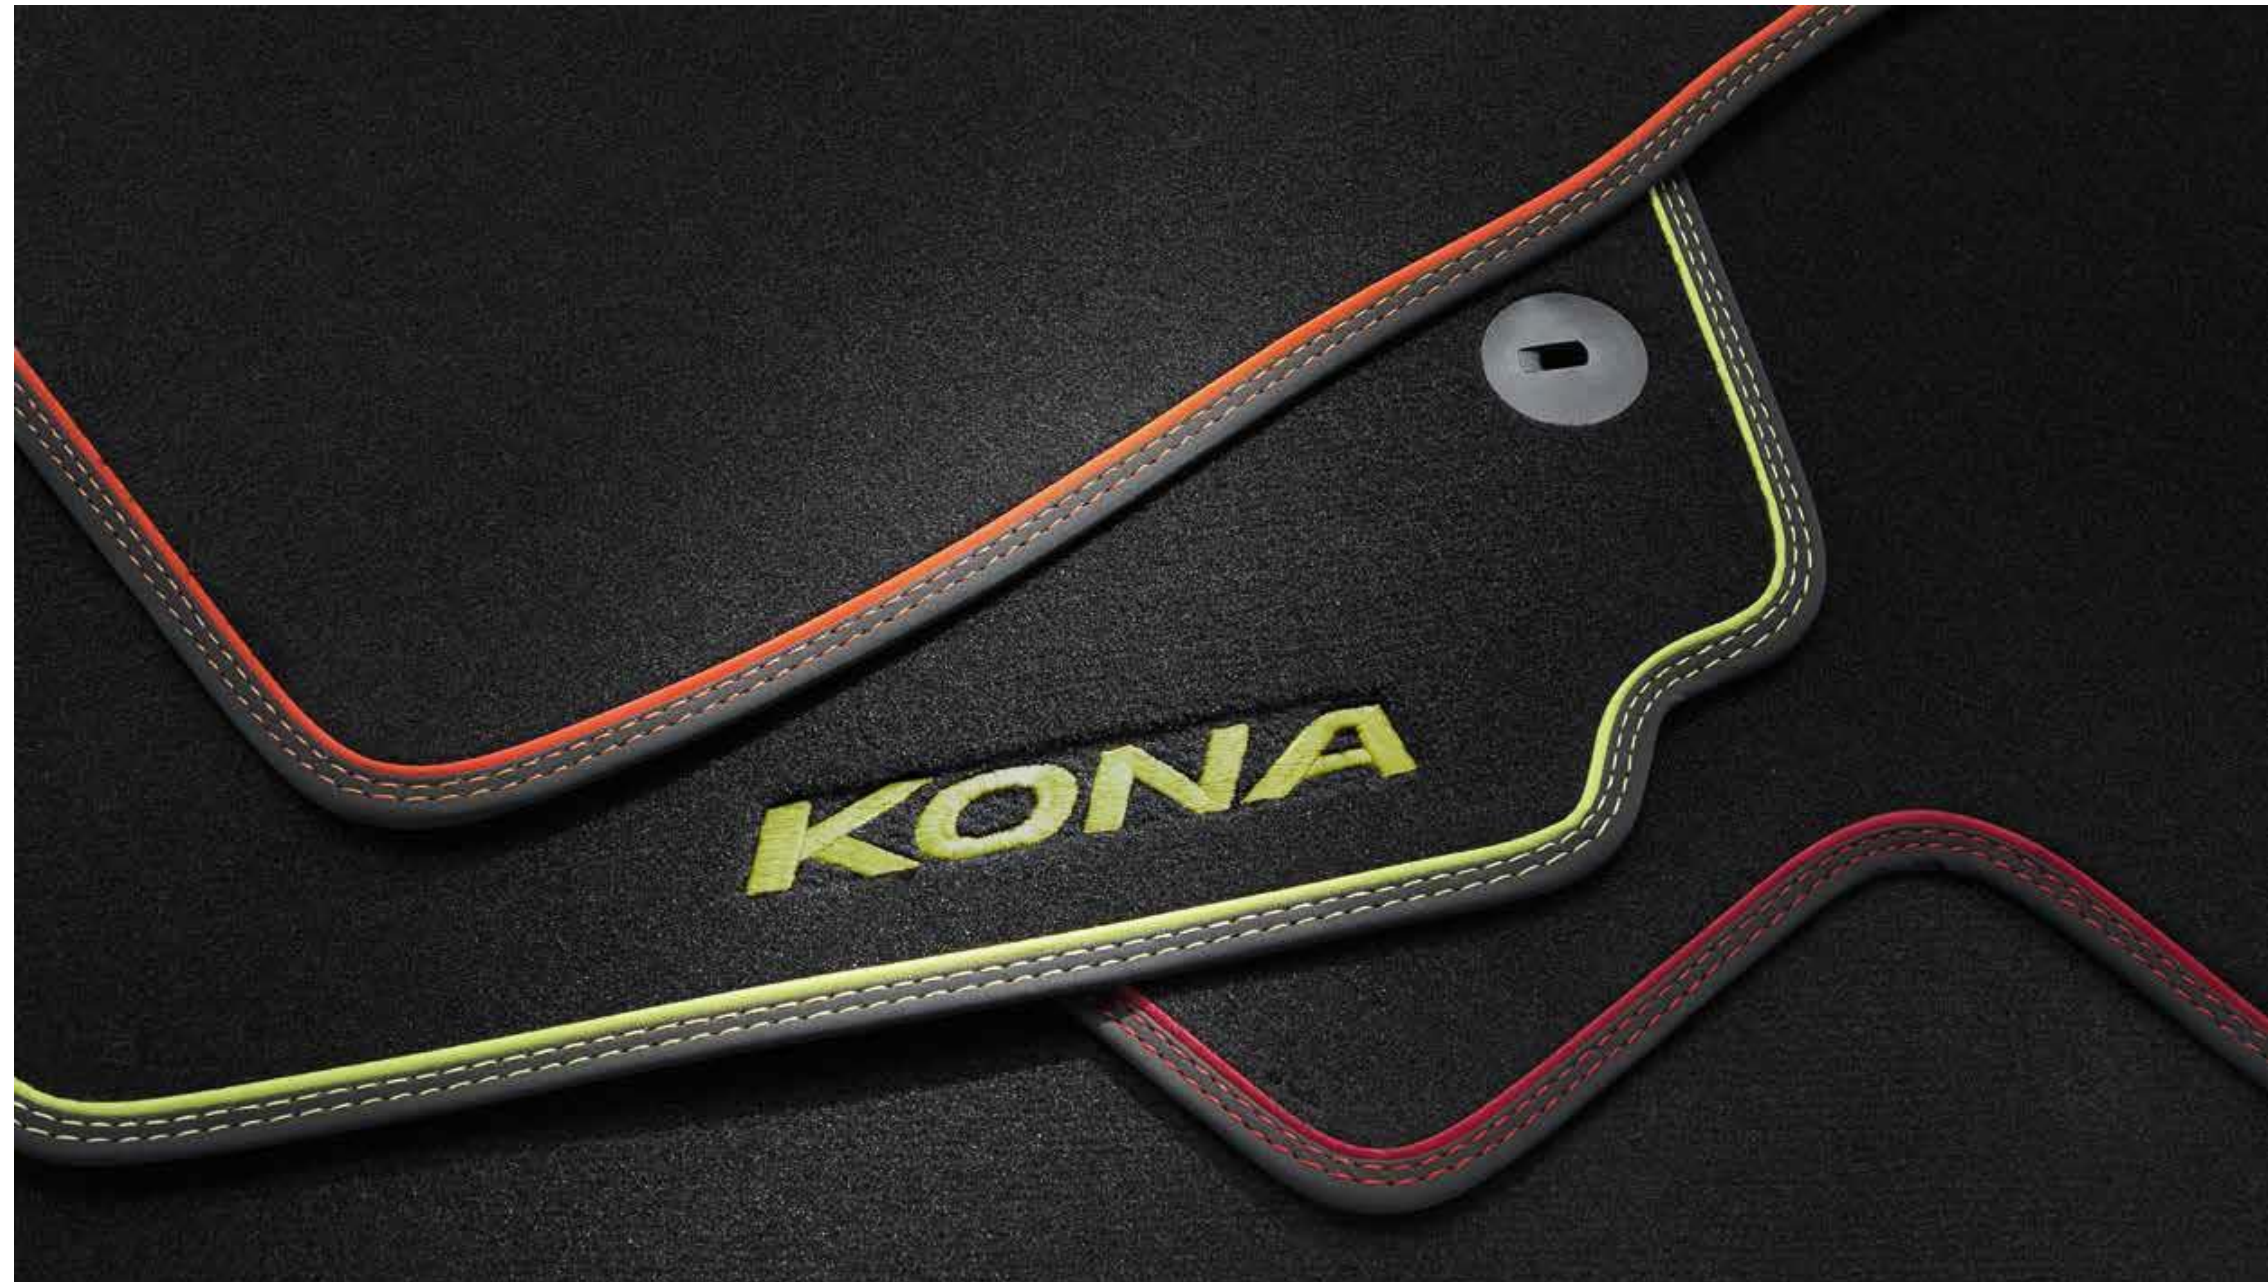

Veliūriniai tekstiliniai grindų kilimėliai su spalvotu akcentu – **65,74 €**
Be veiksmingos apsaugos, šie aukštos kokybės veliūriniai kilimėliai pasižymi ryškios žalios, oranžinės arba raudonos spalvos dvigubomis siūlėmis, atitinkančiomis skirtingas KONA sėdynių apdailas. Sukurta, kad puikiai tiktų automobiliui, su spalvotu KONA logotipu priekinėje eilėje, tvirtinimo taškais ir neslystančia atrama. 4 vnt.
J9143ADE00GN (žalios spalvos akcentas, LHD)
J9143ADE00OR (oranžinės spalvos akcentas, LHD)
J9143ADE00RD (raudonas spalvos akcentas, LHD)

Veliūriniai tekstiliniai grindų kilimėliai – **53,85 €**
Pristatykite savo transporto priemonę gražiai, bet patvarią grindų dangą iš aukštos kokybės veliūro. Pagal užsakymą pagaminti kilimėliai su dvigubomis siūlėmis, priekinėje eilėje yra KONA logotipas ir yra laikomi tvirtinimo taškais ir neslystančia atrama.
J9143ADE00 (ICE, LHD, 4 vnt.)
J9143ADE00H (HEV, LHD, 4 vnt.)

Standartiniai tekstiliniai grindų kilimėliai – **32,79 €** ir **53,85 €**
Apsaugokite savo salono grindis nuo kasdienio dėvėjimosi su šia apsaugine danga, pagaminta iš tvirto adatinio veltinio. Pagaminti pagal išmatavimus ir su KONA logotipu ant vairuotojo kilimėlio, šie grindų kilimėliai laikomi vietoje su tvirtinimo taškais ir neslystančia atrama.
J9141ADE00 (ICE, LHD, 4 vnt.) – **58,85 €**
J9141ADE00H (HEV, LHD, 4 vnt.) – **32,79 €**

Guminiai kilimėliai su pilku akcentu – **54 €** ir **55,36 €**
Kad ir koks būtų ekstremalus oras, kad ir koks ekstremalus jūsų nuotykis, šie patvarūs ir lengvai valomi grindų kilimėliai sudaro apsauginį sluoksnį nuo šlapių, purvinių ar smėlėtų batų. Su pritaikyta forma ir tvirtinimo taškais, kad jie tvirtai laikytųsi.
J9131ADE00 (LHD, pilkas logotipas, 4 vnt.) – **54 €**
J9131ADE00H (HEV, LHD, 4 vnt.) – **55,36 €**